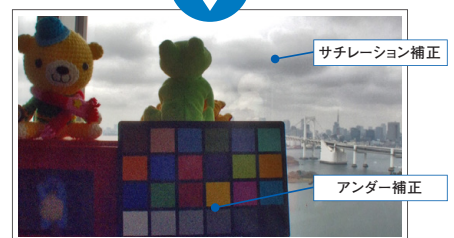

はつきり、 くつきり。

決定的瞬間を 見逃さない。

SecureEye-1080p HD-SDI対応 情報カメラ

**iridix DRCワイドダイナミックレンジ機能搭載、
Day&Nightフルハイビジョン情報カメラ。**

HD-SDIに対応した新世代の監視用カメラです。オプションの特殊偏光型バリフォーカルレンズ (SNC-GPL90) と組み合わせることによって、屋内や屋外を問わない広い利用環境でお使いいただけます。フロアカメラだけでなく、レンズを交換することによって、空港や発電所、港湾等の情報カメラとして威力を発揮します。

特 徴

センサからのデータをリアルタイムにハイダイナミックレンジ化

iridixによるワイドダイナミックレンジ機能内蔵SecureEye-1080pは高感度・高画像度1920x1080/60p CMOSイメージセンサを搭載し、SDTVと1080p HDTV解像度の両方をサポート。更にDay&Night機能、オートアイリスを備え防犯・防災や交通監視等に用いる監視カメラとしてはもちろん、更に一瞬で正確にターゲットを捉えなければならない、高速道路のETCゲートでの証拠撮影や犯罪捜査に大きな力を発揮する高機能情報カメラです。

iridix

SecureEye-1080pはSecureEyeのiridixダイナミックレンジ圧縮 (DRC) 技術をセンサー出力に直接取り入れた最先端の情報カメラです。iridixは最も優れたダイナミックレンジ調整機能を備える人間の目の網膜の原理をアルゴリズム化、画素毎に最適なカーブ変換を計算し適用。ただ一つのカーブを映像のあらゆる部分に適用し、結果として色やコントラストのバランスを崩してしまうガンマ補正によるダイナミックレンジ圧縮とは異なり、小さい領域で映像を分析し、明るさに関する小さな変化を検出しながら映像全体を見るので、補正結果はオリジナルのバランスを保ち、高品質で自然なイメージを作り出し、リアルタイムの映像補正を可能にしています。

補正あり