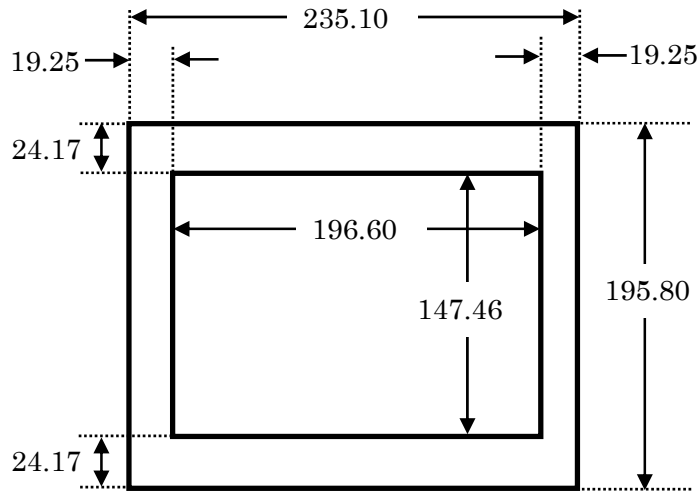

SB972 外觀・寸法図

[スタンド部を取り外した背面図]

(単位 mm)