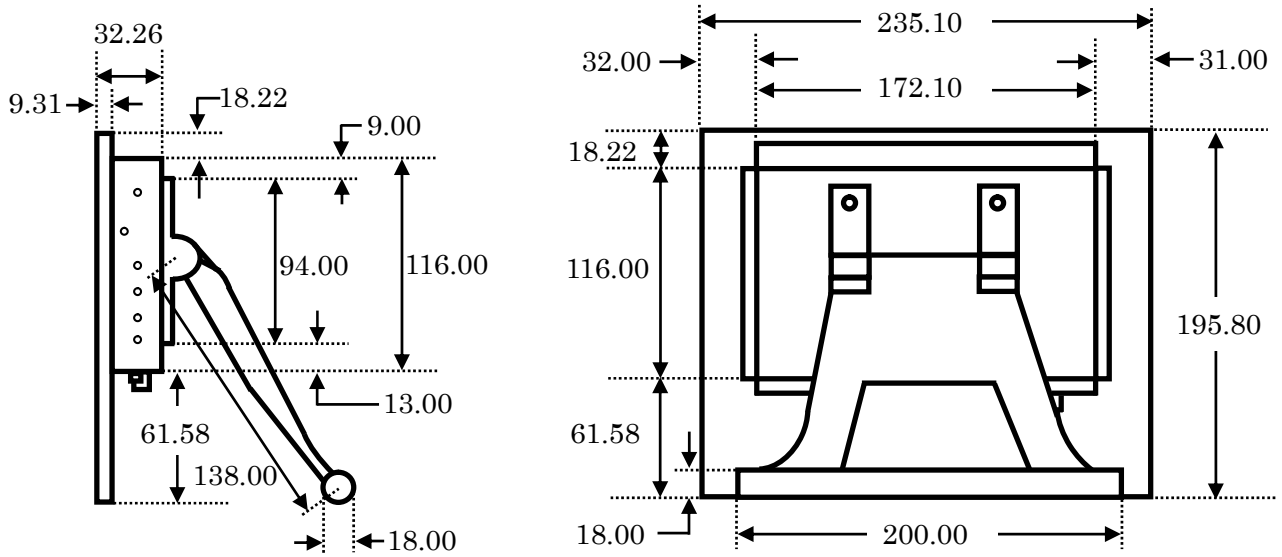

SB972 外觀・寸法図

[スタンド部を取り外した背面図]

(単位 mm)