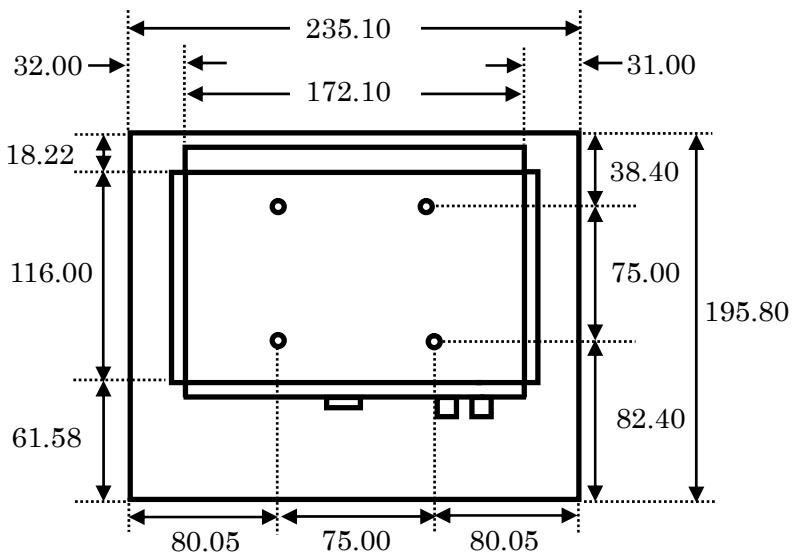

SB972 外觀・寸法図

[スタンド部を取り外した背面図]

(単位 mm)